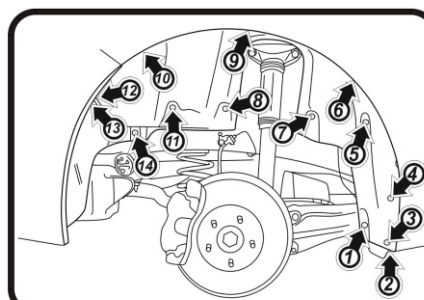

**ИНСТРУКЦИЯ ПО УСТАНОВКЕ ПОДКРЫЛКА НА
TOYOTA Corolla, 2018->**
(ЗАДНИЙ ПРАВЫЙ) RW4AN02020S4

(Рис.1)
Выкрутить штатные винты (1-4). Снять штатный щиток. Извлечь штатные пластиковые элементы креплений (5-11,14). Извлечь штатные пистоны (12,13). В районе креплений (12,13,14) отодвинуть щиток бампера, для обеспечения установки подкрылка.)

Задний правый. Демонтаж креплений. Рис.1