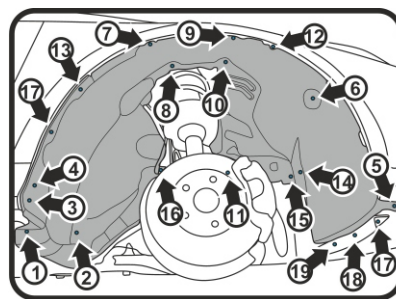

Передний правый. Монтаж креплений. Рис.2

Крепеж:
(14) – пистон 10 x 14 TL-002 – 1 шт.
(18) – саморез 6 x 15 TL-021 – 1 шт.