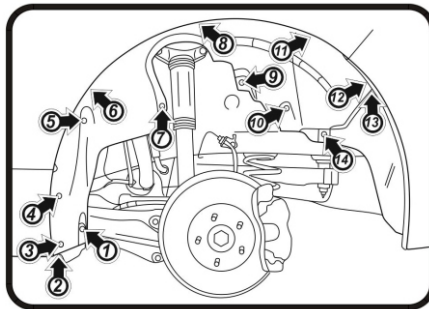

Передний левый. Демонтаж креплений. Рис.1

Передний левый. Монтаж креплений. Рис.2

Крепеж:
(14) – пистон 10 x 14 TL-002 – 1 шт.
(18) – саморез 6 x 15 TL-021 – 1 шт.

**ИНСТРУКЦИЯ ПО УСТАНОВКЕ ПОДКРЫЛКА НА
TOYOTA Corolla, 2018->**
(ПЕРЕДНИЙ ПРАВЫЙ) RW4AN02020S2

(Рис.1)
Открутить штатные саморезы (1-6), извлечь штатные пистоны (7-15), выкрутить штатный болт (16), ослабить затяжку саморезов (17-19).

Передний правый. Демонтаж креплений. Рис.1

Передний правый. Монтаж креплений. Рис.2

Крепеж:
(14) – пистон 10 x 14 TL-002 – 1 шт.
(18) – саморез 6 x 15 TL-021 – 1 шт.

**ИНСТРУКЦИЯ ПО УСТАНОВКЕ ПОДКРЫЛКА НА
TOYOTA Corolla, 2018->**
(ЗАДНИЙ ЛЕВЫЙ) RW4AN02020S3

(Рис.1)
Выкрутить штатные винты (1-4). Снять штатный щиток. Извлечь штатные пластиковые элементы креплений (5,6,8-11,14). Извлечь штатные пистоны (7,12,13). В районе креплений (12,13,14) отодвинуть щиток бампера, для обеспечения установки подкрылка.)