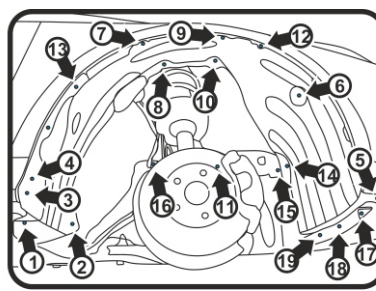

**ИНСТРУКЦИЯ ПО УСТАНОВКЕ ПОДКРЫЛКА НА
TOYOTA Corolla, 2018->**
(ПЕРЕДНИЙ ЛЕВЫЙ) RW4AN02020S1

(Рис.1)
Открутить штатные саморезы (1-6), извлечь штатные пистоны (7-16), выкрутить штатный болт (17), ослабить затяжку саморезов (18-20).

Передний левый. Демонтаж креплений. Рис.1

Передний левый. Монтаж креплений. Рис.2

Крепеж:
(14) – пистон 10 x 14 TL-002 – 1 шт.
(18) – саморез 6 x 15 TL-021 – 1 шт.

**ИНСТРУКЦИЯ ПО УСТАНОВКЕ ПОДКРЫЛКА НА
TOYOTA Corolla, 2018->**
(ПЕРЕДНИЙ ПРАВЫЙ) RW4AN02020S2

Крепеж:
(14) – пистон 10 x 14 TL-002 – 1 шт.
(18) – саморез 6 x 15 TL-021 – 1 шт.

**ИНСТРУКЦИЯ ПО УСТАНОВКЕ ПОДКРЫЛКА НА
TOYOTA Corolla, 2018->**
(ЗАДНИЙ ЛЕВЫЙ) RW4AN02020S3

(Рис.1)
Выкрутить штатные винты (1-4). Снять штатный щиток. Извлечь штатные пластиковые элементы креплений (5,6,8-11,14). Извлечь штатные пистоны (7,12,13). В районе креплений (12,13,14) отодвинуть щиток бампера, для обеспечения установки подкрылка.)

**ИНСТРУКЦИЯ ПО УСТАНОВКЕ ПОДКРЫЛКА НА
TOYOTA Corolla, 2018->**
(ЗАДНИЙ ПРАВЫЙ) RW4AN02020S4

(Рис.1)
Выкрутить штатные винты (1-4). Снять штатный щиток. Извлечь штатные пластиковые элементы креплений (5-11,14). Извлечь штатные пистоны (12,13). В районе креплений (12,13,14) отодвинуть щиток бампера, для обеспечения установки подкрылка.)