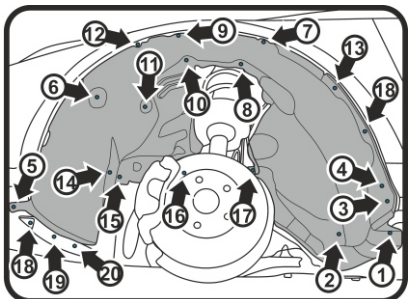

**ИНСТРУКЦИЯ ПО УСТАНОВКЕ ПОДКРЫЛКА НА
TOYOTA Corolla, 2018->**
(ПЕРЕДНИЙ ЛЕВЫЙ) RW4AN02020S1

(Рис.1)
Открутить штатные саморезы (1-6), извлечь штатные пистоны (7-16), выкрутить штатный болт (17), ослабить затяжку саморезов (18-20).

Передний левый. Демонтаж креплений. Рис.1

Передний левый. Монтаж креплений. Рис.2

Крепеж:
(14) – пистон 10 x 14 TL-002 – 1 шт.
(18) – саморез 6 x 15 TL-021 – 1 шт.

**ИНСТРУКЦИЯ ПО УСТАНОВКЕ ПОДКРЫЛКА НА
TOYOTA Corolla, 2018->**
(ПЕРЕДНИЙ ПРАВЫЙ) RW4AN02020S2

Крепеж:
(14) – пистон 10 x 14 TL-002 – 1 шт.
(18) – саморез 6 x 15 TL-021 – 1 шт.

**ИНСТРУКЦИЯ ПО УСТАНОВКЕ ПОДКРЫЛКА НА
TOYOTA Corolla, 2018->**
(ЗАДНИЙ ЛЕВЫЙ) RW4AN02020S3

(Рис.1)
Выкрутить штатные винты (1-4). Снять штатный щиток. Извлечь штатные пластиковые элементы креплений (5,6,8-11,14). Извлечь штатные пистоны (7,12,13). В районе креплений (12,13,14) отодвинуть щиток бампера, для обеспечения установки подкрылка.)

**ИНСТРУКЦИЯ ПО УСТАНОВКЕ ПОДКРЫЛКА НА
TOYOTA Corolla, 2018->**
(ЗАДНИЙ ПРАВЫЙ) RW4AN02020S4

(Рис.1)
Выкрутить штатные винты (1-4). Снять штатный щиток. Извлечь штатные пластиковые элементы креплений (5-11,14). Извлечь штатные пистоны (12,13). В районе креплений (12,13,14) отодвинуть щиток бампера, для обеспечения установки подкрылка.)