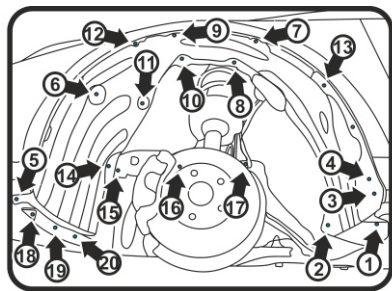

**ИНСТРУКЦИЯ ПО УСТАНОВКЕ ПОДКРЫЛКА НА
TOYOTA Corolla, 2018->**
(ПЕРЕДНИЙ ЛЕВЫЙ) RW4AN02020S1

(Рис.1)
Открутить штатные саморезы (1-6), извлечь штатные пистоны (7-16), выкрутить штатный болт (17), ослабить затяжку саморезов (18-20).

Передний левый. Демонтаж креплений. Рис.1

Передний левый. Монтаж креплений. Рис.2

Крепеж:
(14) – пистон 10 x 14 TL-002 – 1 шт.
(18) – саморез 6 x 15 TL-021 – 1 шт.

**ИНСТРУКЦИЯ ПО УСТАНОВКЕ ПОДКРЫЛКА НА
TOYOTA Corolla, 2018->**
(ПЕРЕДНИЙ ПРАВЫЙ) RW4AN02020S2

Крепеж:
(14) – пистон 10 x 14 TL-002 – 1 шт.
(18) – саморез 6 x 15 TL-021 – 1 шт.

**ИНСТРУКЦИЯ ПО УСТАНОВКЕ ПОДКРЫЛКА НА
TOYOTA Corolla, 2018->**
(ЗАДНИЙ ЛЕВЫЙ) RW4AN02020S3

(Рис.1)
Выкрутить штатные винты (1-4). Снять штатный щиток. Извлечь штатные пластиковые элементы креплений (5,6,8-11,14). Извлечь штатные пистоны (7,12,13). В районе креплений (12,13,14) отодвинуть щиток бампера, для обеспечения установки подкрылка.)

**ИНСТРУКЦИЯ ПО УСТАНОВКЕ ПОДКРЫЛКА НА
TOYOTA Corolla, 2018->**
(ЗАДНИЙ ПРАВЫЙ) RW4AN02020S4

(Рис.1)
Выкрутить штатные винты (1-4). Снять штатный щиток. Извлечь штатные пластиковые элементы креплений (5-11,14). Извлечь штатные пистоны (12,13). В районе креплений (12,13,14) отодвинуть щиток бампера, для обеспечения установки подкрылка.)