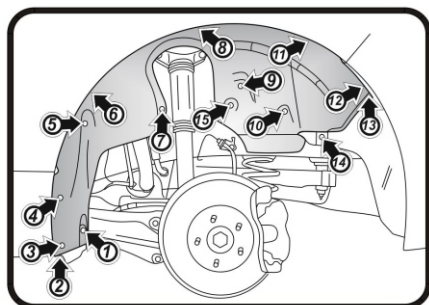

Задний левый. Демонтаж креплений. Рис.1

Задний левый. Монтаж креплений. Рис.2

Поставляется в комплекте:
Крепеж:
(5,6,8-11,14,15) - (TL-045) Шайба 7 x 17 с покрытием - 8шт.
- (TL-046) Гайка М6 с покрытием - 8шт.