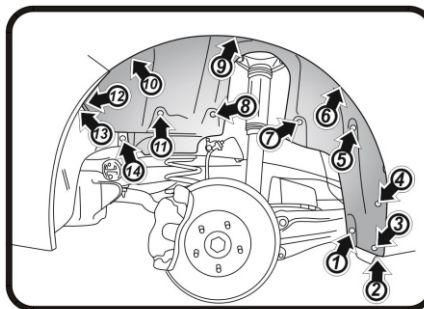

Задний правый. Демонтаж креплений. Рис.1

Задний правый. Монтаж креплений. Рис.1

Поставляется в комплекте:
Крепеж:
(5-11,14) - (TL-045) Шайба 7 x 17 с покрытием - 8шт.
- (TL-046) Гайка М6 с покрытием - 8шт.